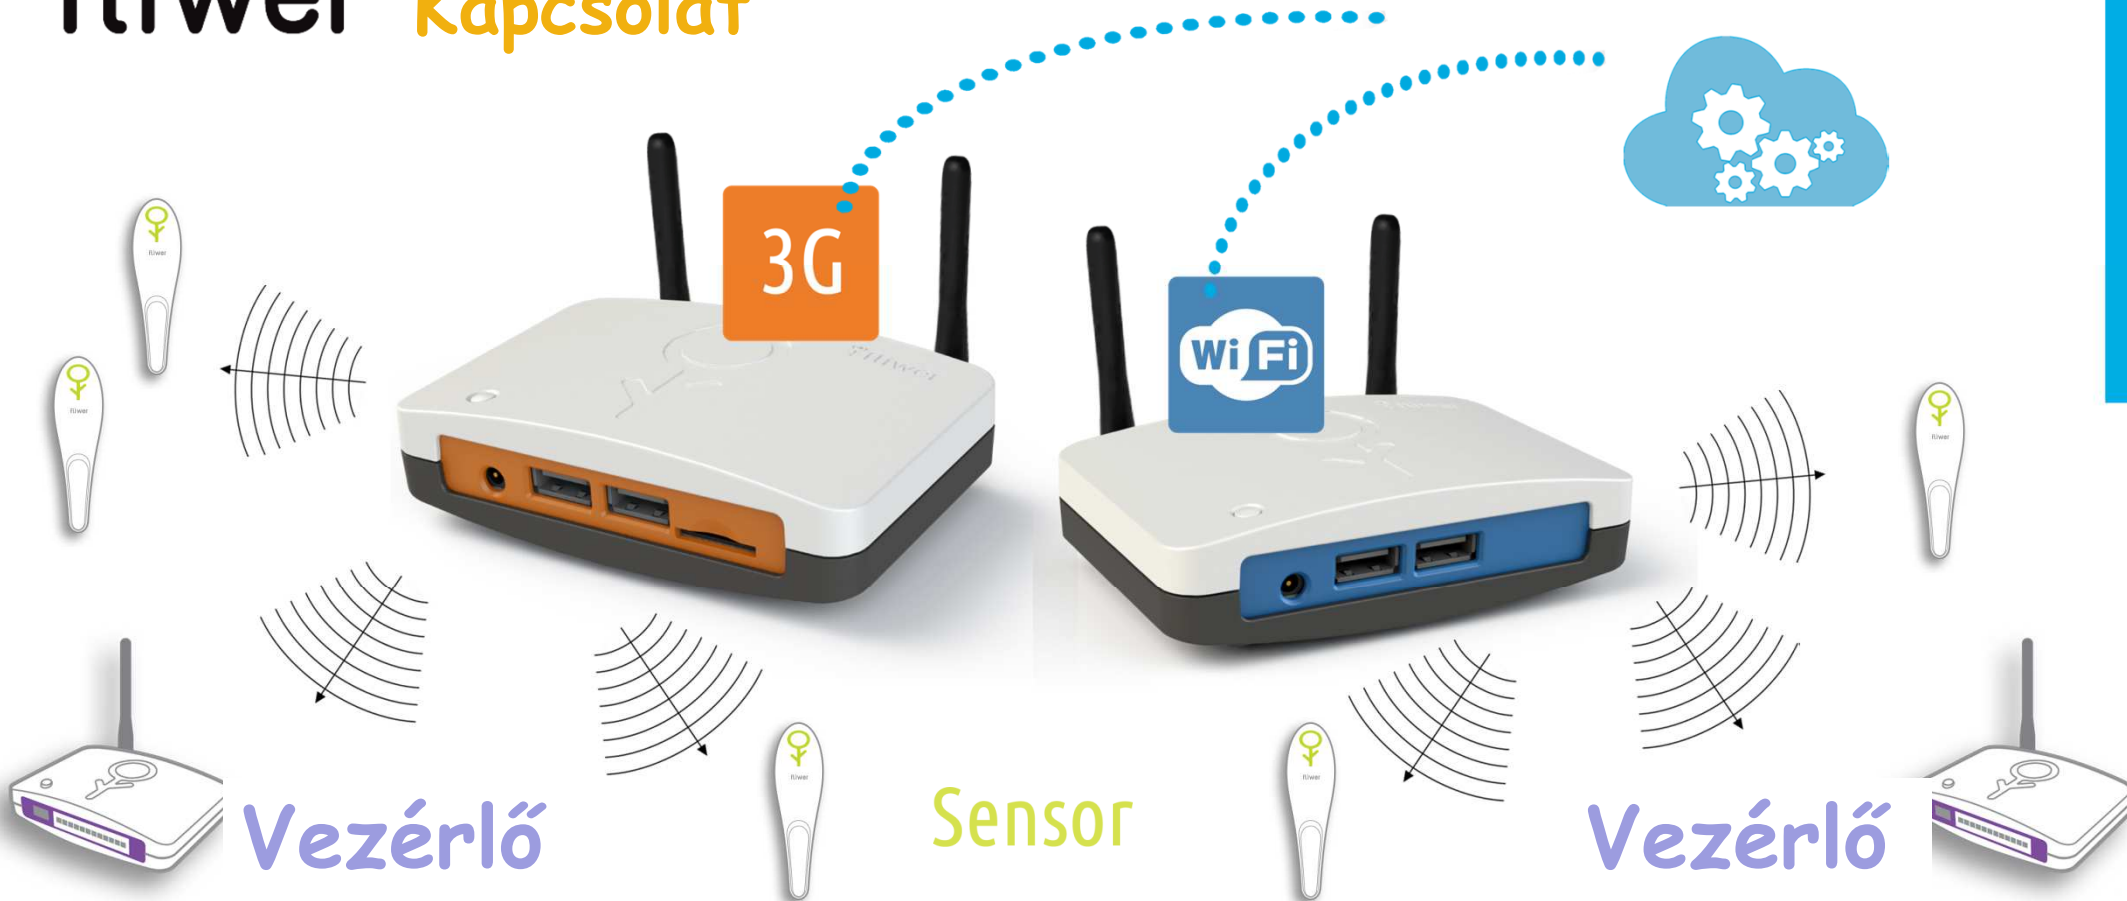

fliwer **Kapcsolat**

Felhő

FLWER LINK