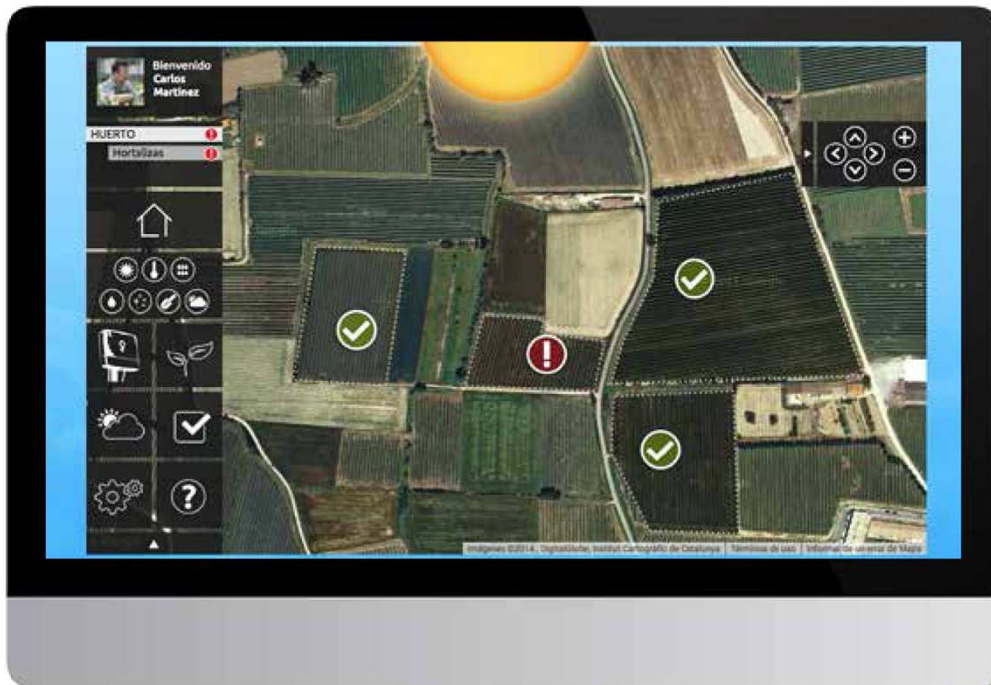

Park, Sportpálya, Mezőgazdaság VÉGFELHASZNÁLÓ

Rendben vannak a dolgok?