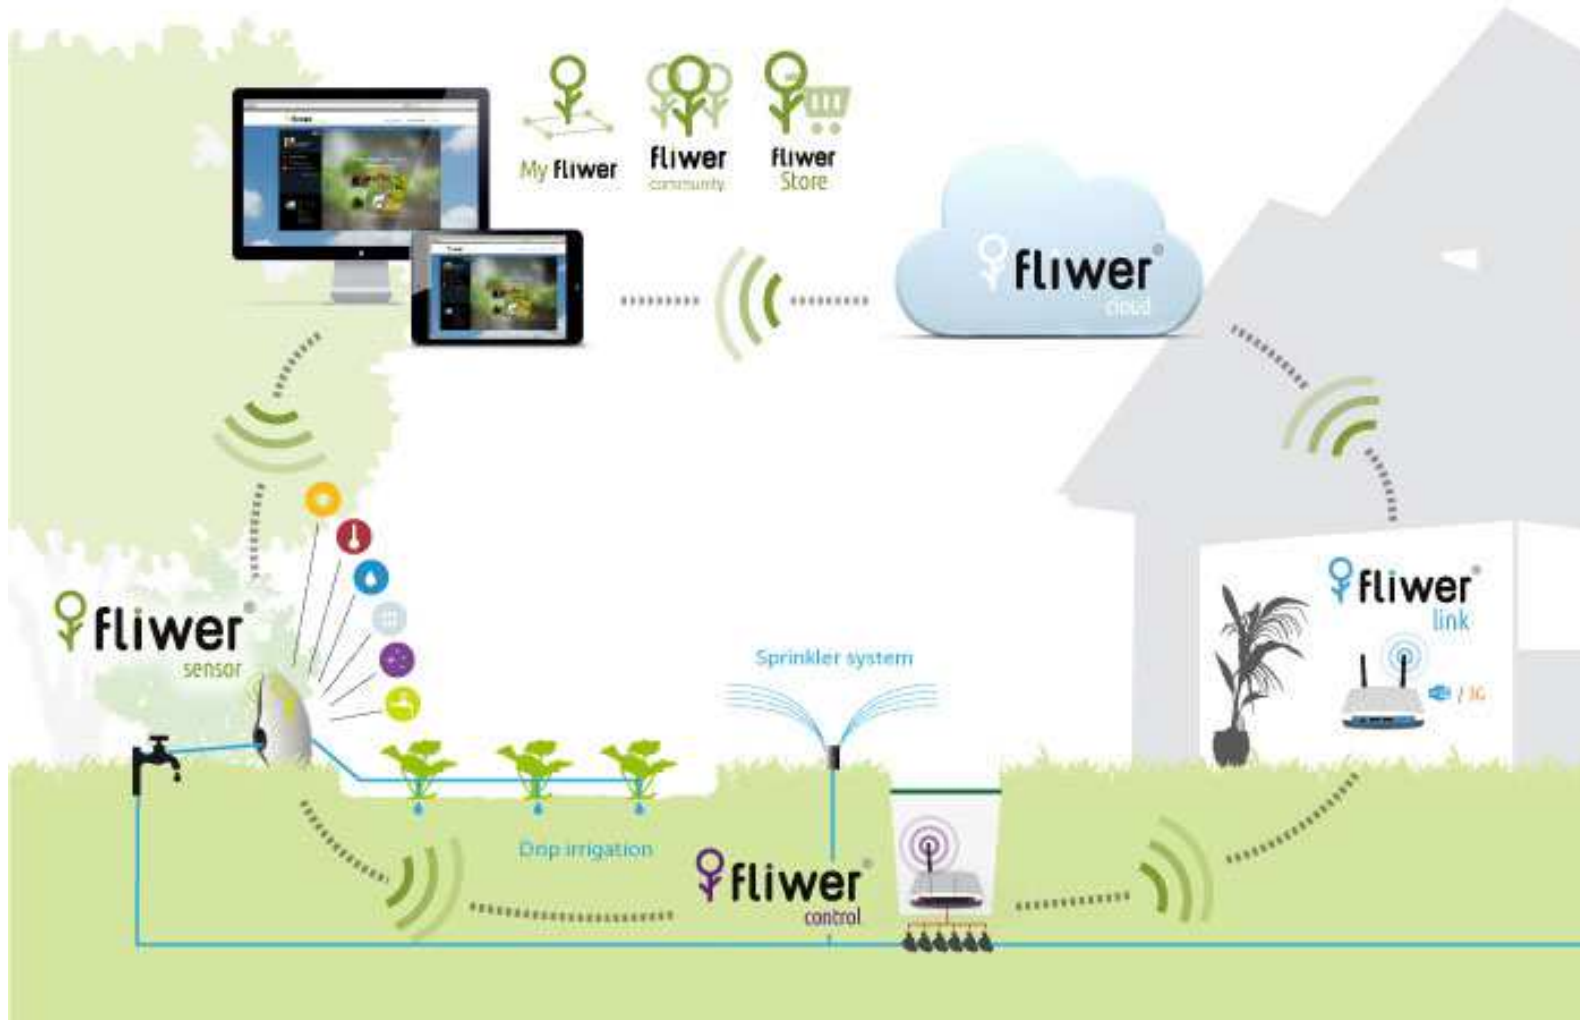

# fliwer Link PRO

Fliwer Link PRO will ...

- have more powerful antenna
- have fully waterproof body IP68
- be able to be **connected to any webcam**, to remote control your home

# fliwer Logger PRO

Fliwer Logger PRO will ...

- have a powerful antenna
- have fully waterproof body IP68
- be able to be **connected to specific devices**, like flowmeters and any other gauges & sensors

Internet alapú  
vezérlő és  
kapcsolattartó  
rendszer

amely segítségével  
felügyelni, öntözni, táplálni  
lehet a fűvet, növényeket!  
Jelez, ha gond van.

fliwer®

## VÍZ MEGTAKARÍTÁS!

Előre figyelembe veszi a közeljövőben érkező csapadékot!

A **fliwer**<sup>®</sup> egy teljesen új koncepcióra épülő rendszer, amely .....

- folyamatosan méri a környezeti paramétereket
- pontosan tudja milyen növények vannak a kertben
- tudja, hogy mi az adott növény egyedi igénye
- pontosan úgy öntöz(tet), tápoldatoz(tat), ami megfelel a növény igényeinek
- üzenetben informál mi történik, jelzi, ha hibát detektál