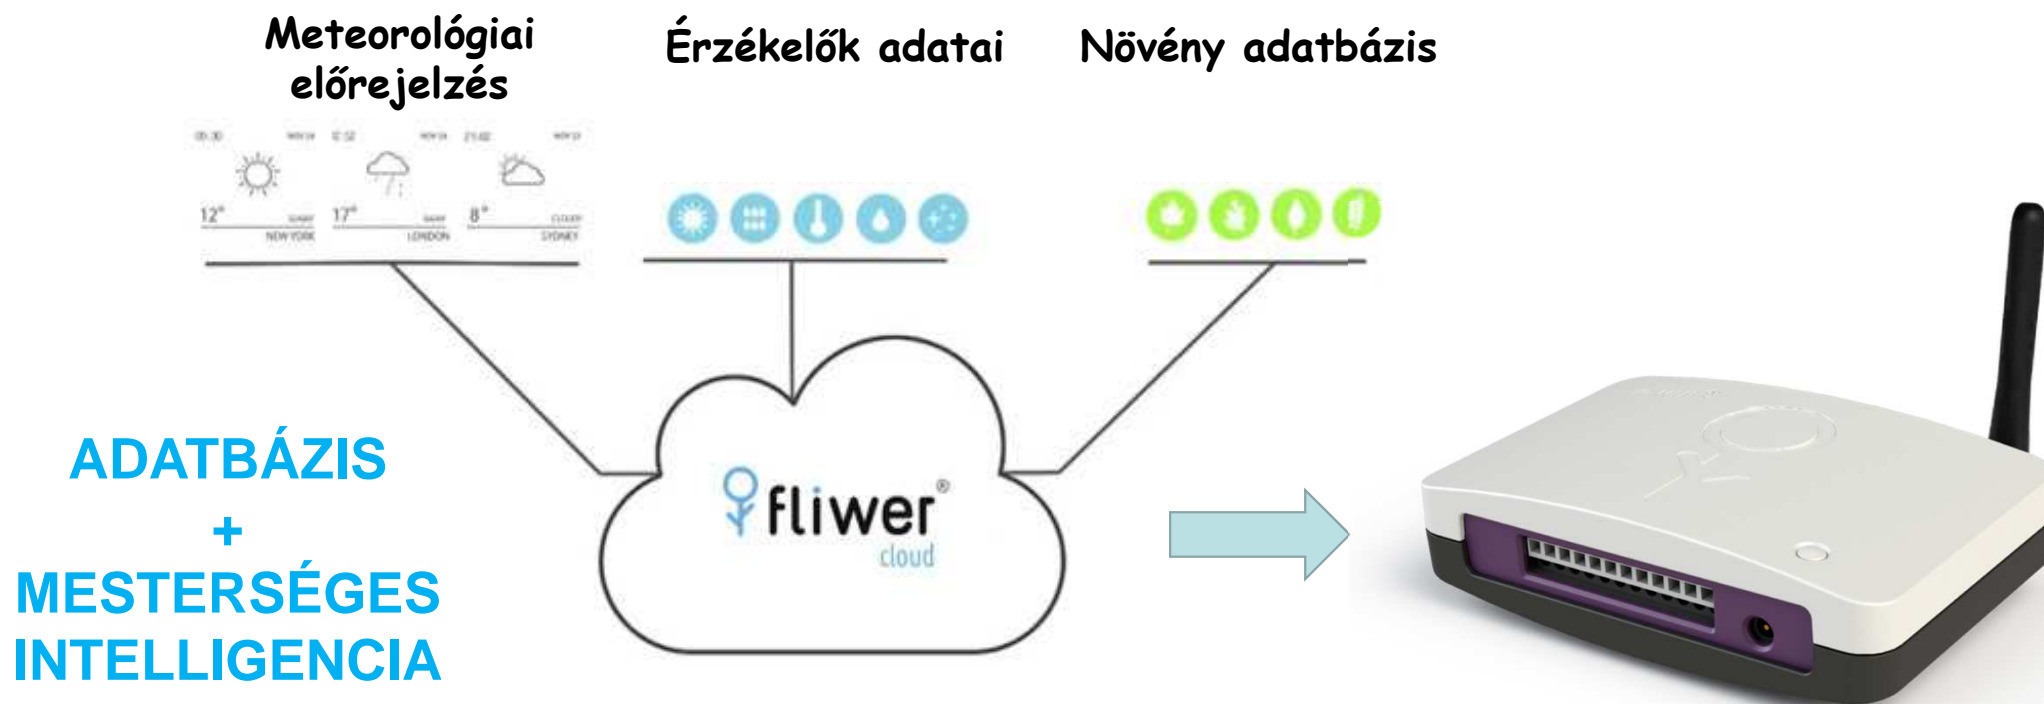

# fliwer Logger PRO

Fliwer Logger PRO will ...

- have a powerful antenna
- have fully waterproof body IP68
- be able to be **connected to specific devices**, like flowmeters and any other gauges & sensors

Internet alapú  
vezérlő és  
kapcsolattartó  
rendszer

amely segítségével  
felügyelni, öntözni, táplálni  
lehet a fűvet, növényeket!  
Jelez, ha gond van.

fliwer®

## VÍZ MEGTAKARÍTÁS!

Előre figyelembe veszi a közeljövőben érkező csapadékot!

A **fliwer**<sup>®</sup> egy teljesen új koncepcióra épülő rendszer, amely .....

- folyamatosan méri a környezeti paramétereket
- pontosan tudja milyen növények vannak a kertben
- tudja, hogy mi az adott növény egyedi igénye
- pontosan úgy öntöz(tet), tápoldatoz(tat), ami megfelel a növény igényeinek
- üzenetben informál mi történik, jelzi, ha hibát detektál