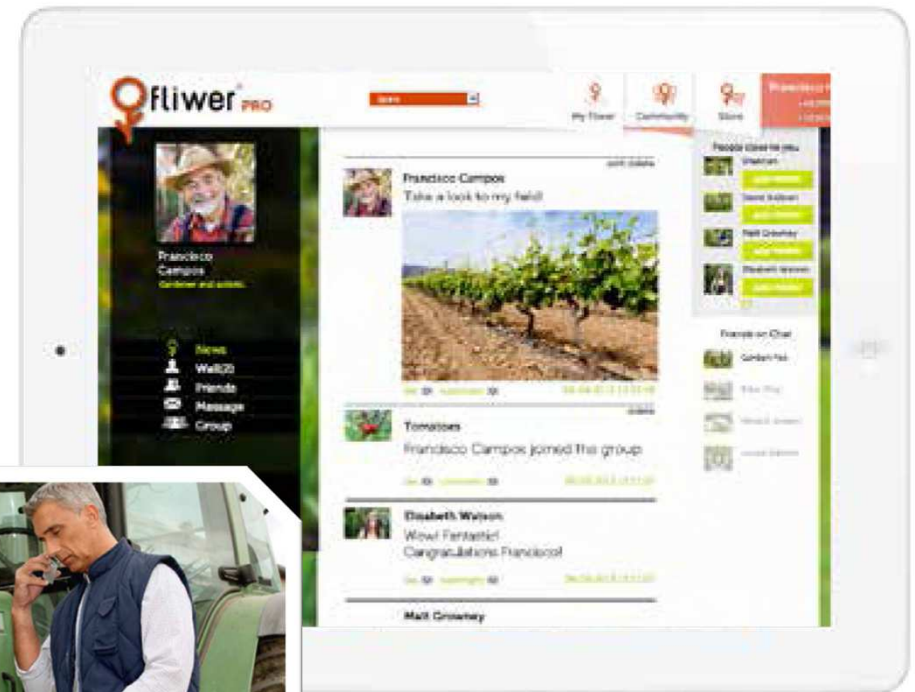

Tudás Megosztás