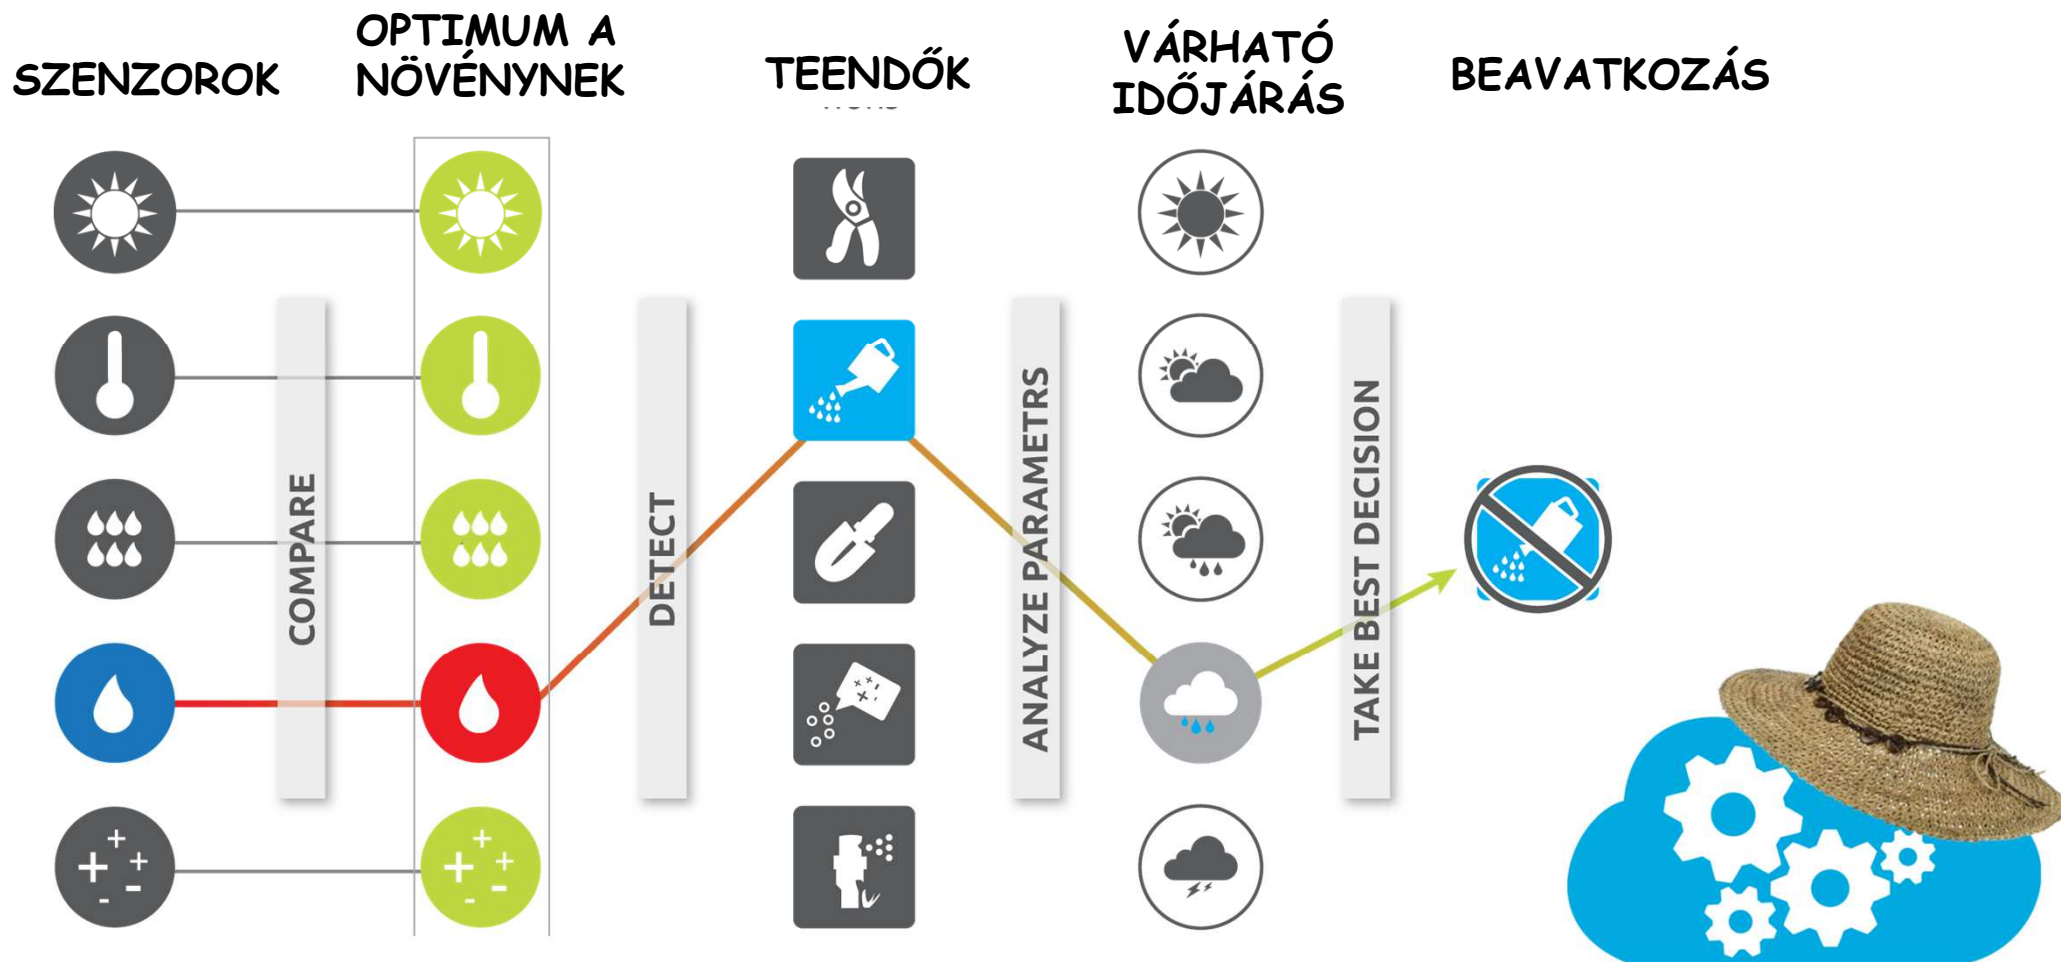

# fliwer Link PRO

Fliwer Link PRO will ...

- have more powerful antenna
- have fully waterproof body IP68
- be able to be **connected to any webcam**, to remote control your home

# fliwer Logger PRO

Fliwer Logger PRO will ...

- have a powerful antenna
- have fully waterproof body IP68
- be able to be **connected to specific devices**, like flowmeters and any other gauges & sensors

Internet alapú  
vezérlő és  
kapcsolattartó  
rendszer

amely segítségével  
felügyelni, öntözni, táplálni  
lehet a fűvet, növényeket!  
Jelez, ha gond van.

fliwer®

## VÍZ MEGTAKARÍTÁS!

Előre figyelembe veszi a közeljövőben érkező csapadékot!

A **fliwer**<sup>®</sup> egy teljesen új koncepcióra épülő rendszer, amely .....

- folyamatosan méri a környezeti paramétereket
- pontosan tudja milyen növények vannak a kertben
- tudja, hogy mi az adott növény egyedi igénye
- pontosan úgy öntöz(tet), tápoldatoz(tat), ami megfelel a növény igényeinek
- üzenetben informál mi történik, jelzi, ha hibát detektál